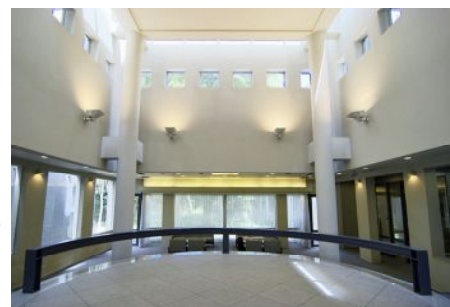

各位

伊藤忠アーバンコミュニティ株式会社

“現地モデルルーム内覧会実施中” 東京・スチューデントハウスつつじヶ丘オープンのお知らせ

伊藤忠アーバンコミュニティ株式会社（本社：東京都中央区 代表取締役社長 猪熊 茂男）は、2013年1月26日、『東京・スチューデントハウスつつじヶ丘（男子会館）』現地モデルルームをオープンいたしましたのでお知らせいたします。

東京・スチューデントハウスつつじヶ丘は本年3月28日にリニューアルオープンを予定しており、京王線「つつじヶ丘」・「柴崎」二駅が徒歩圏内、静穏で落ち着いた住環境を享受できる男子学生会館です。

個室にはベッド・机など基本的な家具が揃っていることはもちろん、クロスや家具の色と仕様にもこだわったモダンな内装により、いままでの学生会館のイメージとは異なるスタイリッシュな居住空間を備えていることが特徴です。栄養バランスのとれた手作りの朝食・夕食付の室料は、63,000円から大変リーズナブルな価格設定です。

この度オープンいたしましたモデルルーム内覧会（予約制）で、当館の良さを是非ご覧ください。

■東京・スチューデントハウスつつじヶ丘（男子会館）概要

所在地	: 東京都狛江市西野川 4-38-1
交通	: 京王線「つつじヶ丘」駅南口徒歩 12分 京王線「柴崎」駅徒歩 10分
構造・規模	: 鉄筋コンクリート造 3階建
個室数	: 120室
個室面積	: 12.5㎡（約7.7帖）
個室設備	: TV端子・電話接続口・カーテンレール・バルコニー
個室備品	: ベッド・机・椅子・クローゼット・エアコン・照明
その他	: 食事<月～土 朝食・夕食>・館長夫妻住込 エントランスオートロック・防犯カメラ

開放的な吹き抜けのロビー

緑あふれる 東京・スチューデント
ハウスつつじヶ丘の外観

落ち着いた内装の個室

緑を眺めながら食事を楽しめる
食堂（完成イメージ図）

伊藤忠アーバンコミュニティ管理・運営の学生会館「東京・スチューデントハウスつつじヶ丘」の
詳しい情報、現地内覧会のご予約は下記ホームページをご覧ください。

<http://www.itochu-gakuseikaikan.com/tsutsujigaoka/>